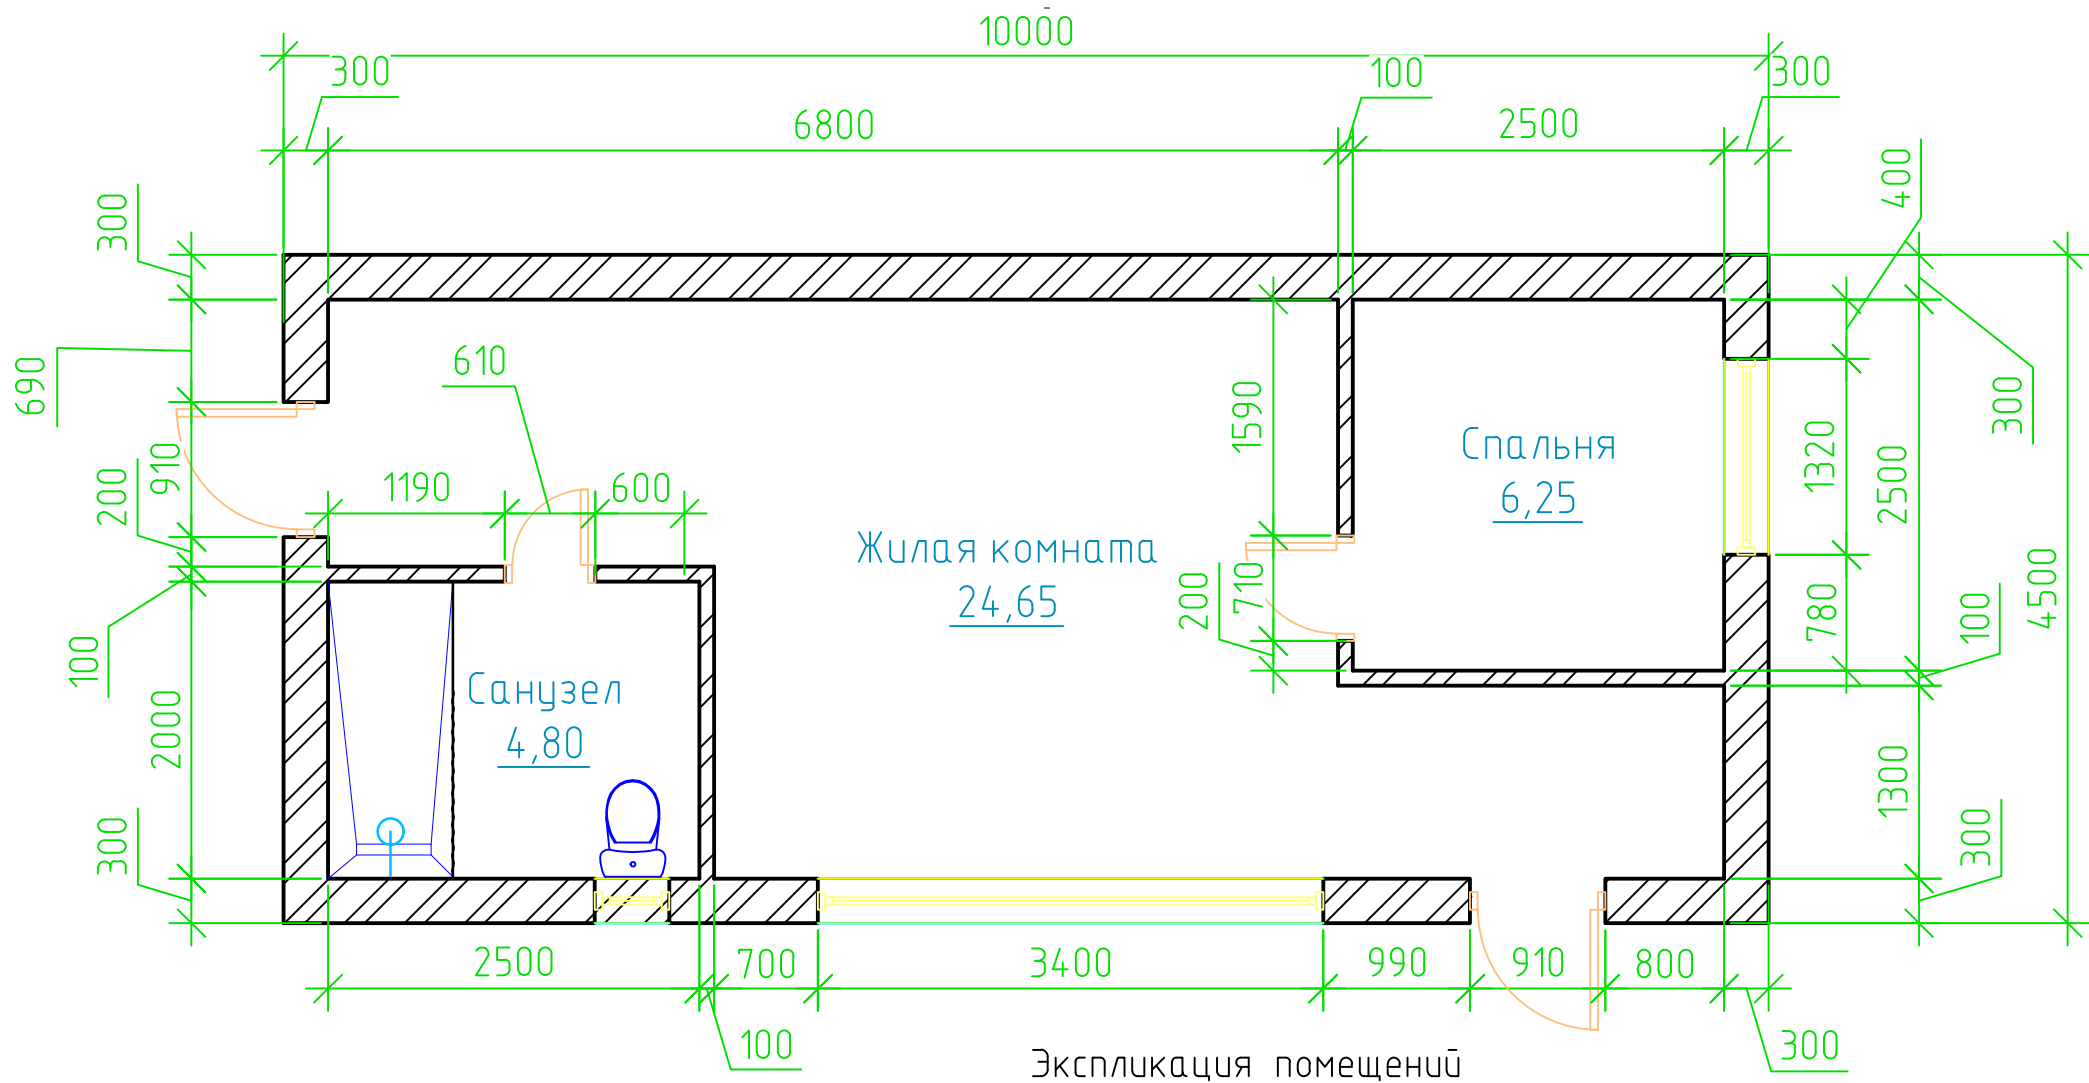

Главный фасад

Боковой фасад

Боковой фасад

Тыльный фасад

Экспликация помещений

Номер помещения	Наименование	Площадь, м ²
1	Спальня	6.25
2	Санузел	4.8
3	Жилая комната	24.65
4	Общая	35.7

Планировка модульного дома

Визуализация Фасада

Визуализация Фасада

План территории